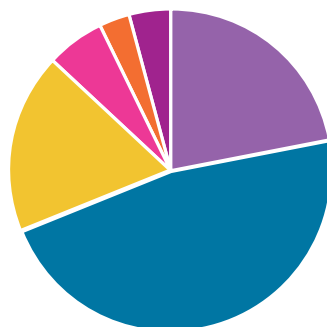

VERSILIA
YACHTING
RENDEZ-VOUS

09-12 MAGGIO 2019
VERSILIA • VIAREGGIO

*POST SHOW
REPORT*

I VISITATORI

Presenze 22mila

DI CUI OLTRE 10.000
OPERATORI PROFESSIONALI

14% Estero

10,3% EUROPA
FRANCIA, GERMANIA,
REGNO UNITO, OLANDA,
SVIZZERA

3,7% EXTRA UE
RUSSIA, STATI UNITI,
EMIRATI ARABI

GLI ESPOSITORI

150 Espositori

ACCESSORI E
COMPONENTI
IMBARCAZIONI
TENDER & TOYS
MOTORI
MARINE
SERVIZI

LE IMBARCAZIONI

32,30 metri

lunghezza media delle
imbarcazioni esposte