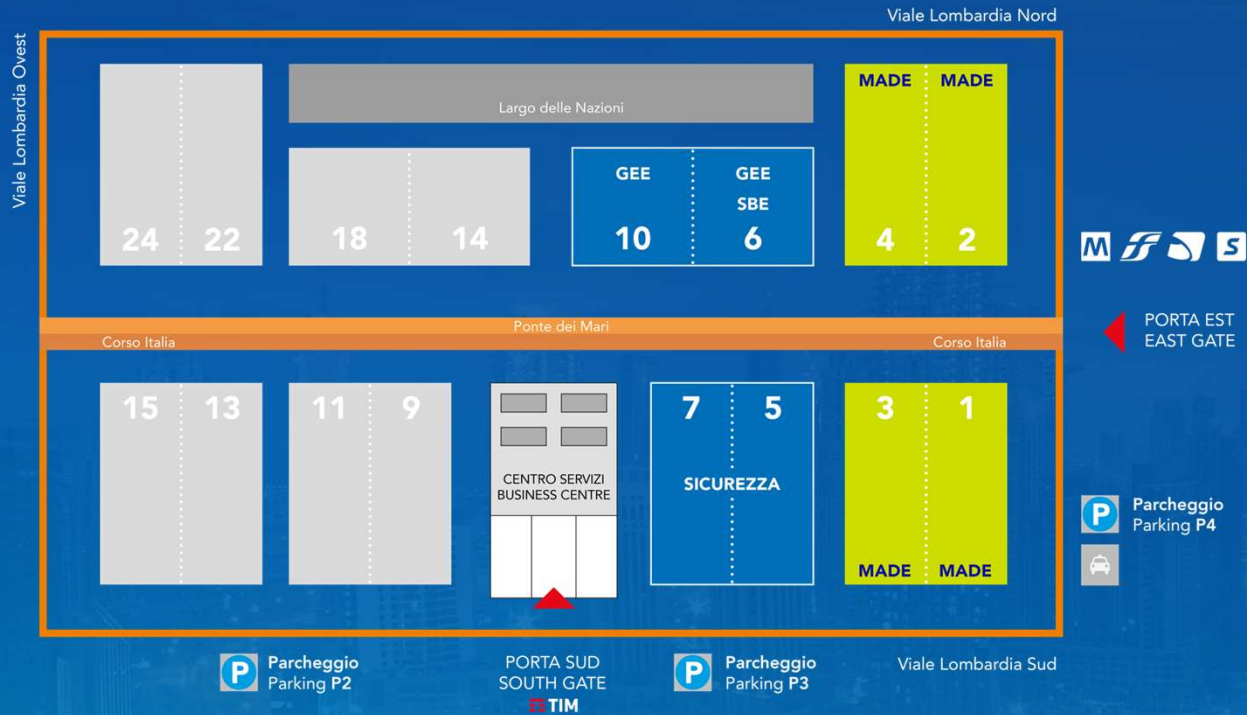

•

FIERA MILANO

GEE GLOBAL
ELEVATOR
EXHIBITION
MILANO

IL LAY-OUT

L'interazione di GEE con altre mostre fortemente specializzate nei propri settori di riferimento e con una **propria unicità**, permette di fare sistema tra settori che dialogano tra loro, offrendo ai visitatori un panorama ricco e sinergico e agli espositori nuove opportunità di business